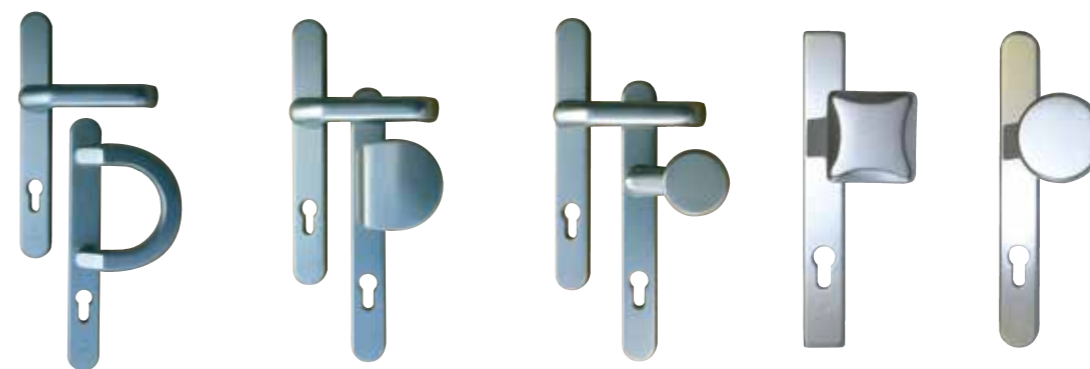

# Achterdeuren

Ook voor uw achterdeur is het van groot belang dat deze aan alle veiligheids-eisen voldoet. En ook voor de achterdeur geldt natuurlijk dat hij moet passen bij de uitstraling van uw woning. Ook hier zijn daarom ook weer vele opties mogelijk.

## Standaard beslag

Alle Kroon Kozijn grepen zijn goedgekeurd volgens , de hoogste eis mogelijk voor kunststof en aluminium deuren. Bij ons deurbeslag profiteert u standaard van automaatsloten in combinatie met kerntrekbeveiliging. Als u de deur dichtdoet, maar vergeet deze op slot te draaien, worden altijd twee haken in het staal geklemd. De kerntrekbeveiliging zorgt ervoor dat het slot niet via de cilinder kan worden geforceerd. Deze grepen in combinatie met de deuren en ramen van Kroon Kozijn voldoen aan alle voorwaarden van het Politiekeurmerk Veilig Wonen®.