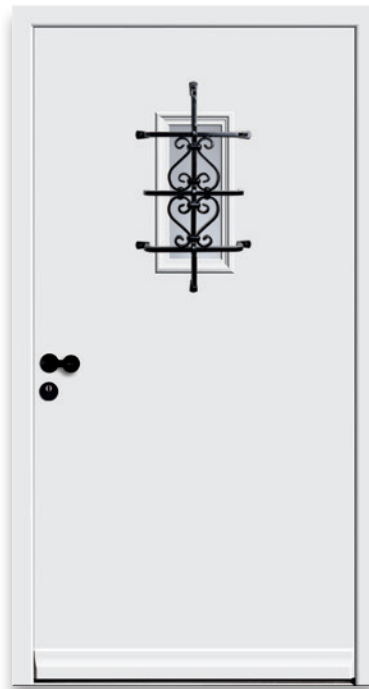

Detail

Rooster 9885 PB zwart -aluminium-

6750-10

met zwart sierrooster V-160
Optioneel: vleugeloverdekkend |
 glas blank | weldorpel kunststof/
 gewelfd SB 750-2
Greep: deurknop 535-21 zwart
 staallook RAL 9005