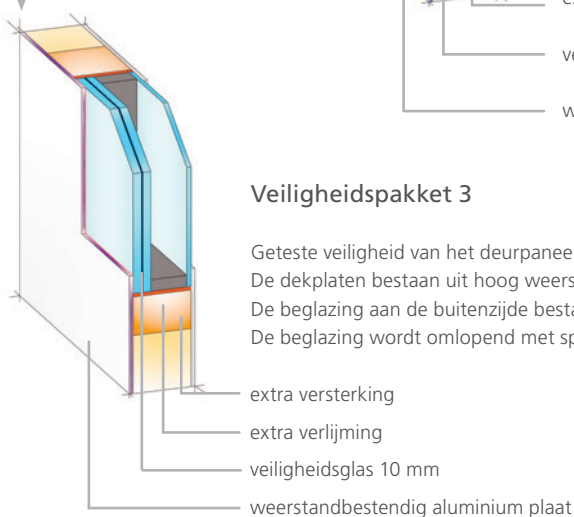

Veiligheidspakket 3

Geteste veiligheid van het deurpaneel volgens de normen van veiligheidsklasse RC3.
De dekplaten bestaan uit hoog weerstandbestendig aluminium.
De beglazing aan de buitenzijde bestaat uit 10 mm dik veiligheidsglas (P5A).
De beglazing wordt omlopend met speciale verlijming in de versterkte lichtuitsnede verlijmd.