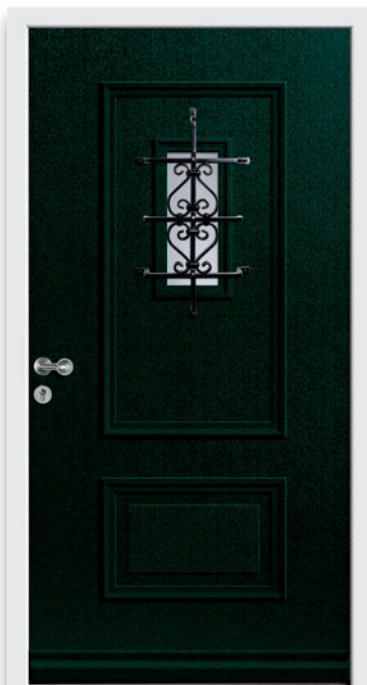

Detail

Rooster 9885 PB zwart -aluminium-

6750-10

met zwart sierrooster V-160
Optioneel: vleugeloverdekkend |
 glas blank | weldorpel kunststof/
 gewelfd SB 750-2
Greep: deurknop 535-21 zwart
 staallook RAL 9005