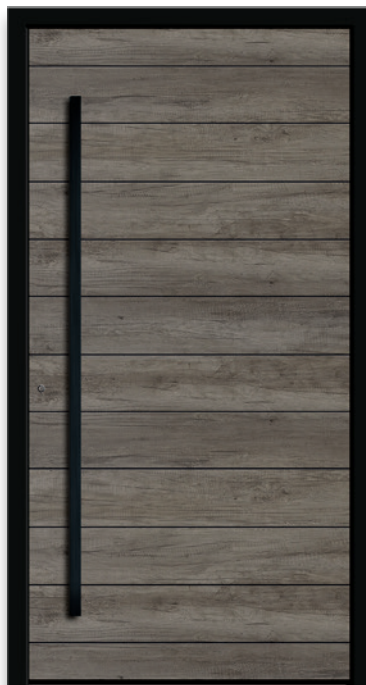

Greep: 9243-21 zwart staallook
RAL 9005, montage af fabriek

2363-92

Art Decor-Line | V-groef RAL 9005
diepzwart

Optioneel: vleugeloverdekkend |
decor Monument Oak

Greep: 9244-21 zwart staallook
RAL 9005, montage af fabriek