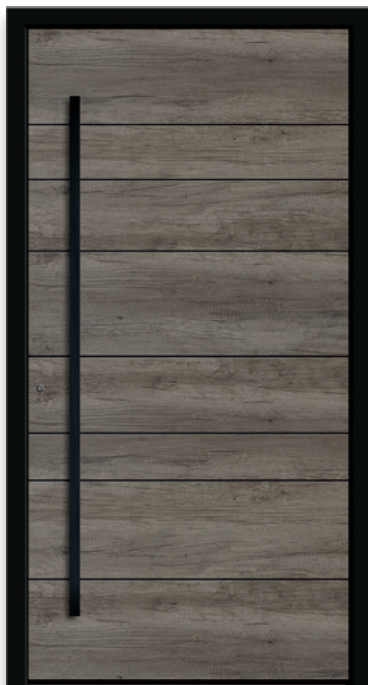

2363-92

Art Decor-Line | V-groef RAL 9005
diepzwart

Optioneel: vleugeloverdekkend |
decor Monument Oak

Greep: 9244-21 zwart staallook
RAL 9005, montage af fabriek