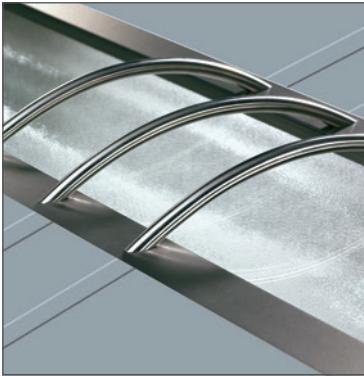

Detail

Applicatie – Edelstaaldesign gelijkliggend |
Edelstalen sierbeugel V 56