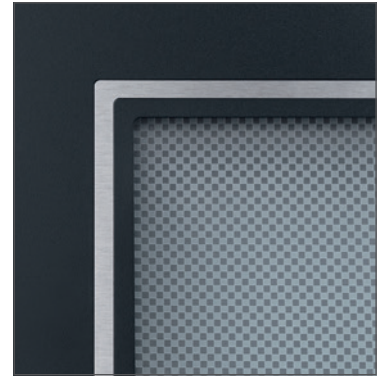

Garnituur: 345-13 edelstaal

6418-61

Glas: G 500-25 gezandstraald glas met een heldere rand

Greep: 9026-13 edelstaal

6847-74

Optioneel: vleugeloverdekkend |
kleur RAL 7016 antracietgrijs | chess glas |
design stootplaat SB 703-1 |
Greep: 1044-13 edelstaal, montage
af fabriek