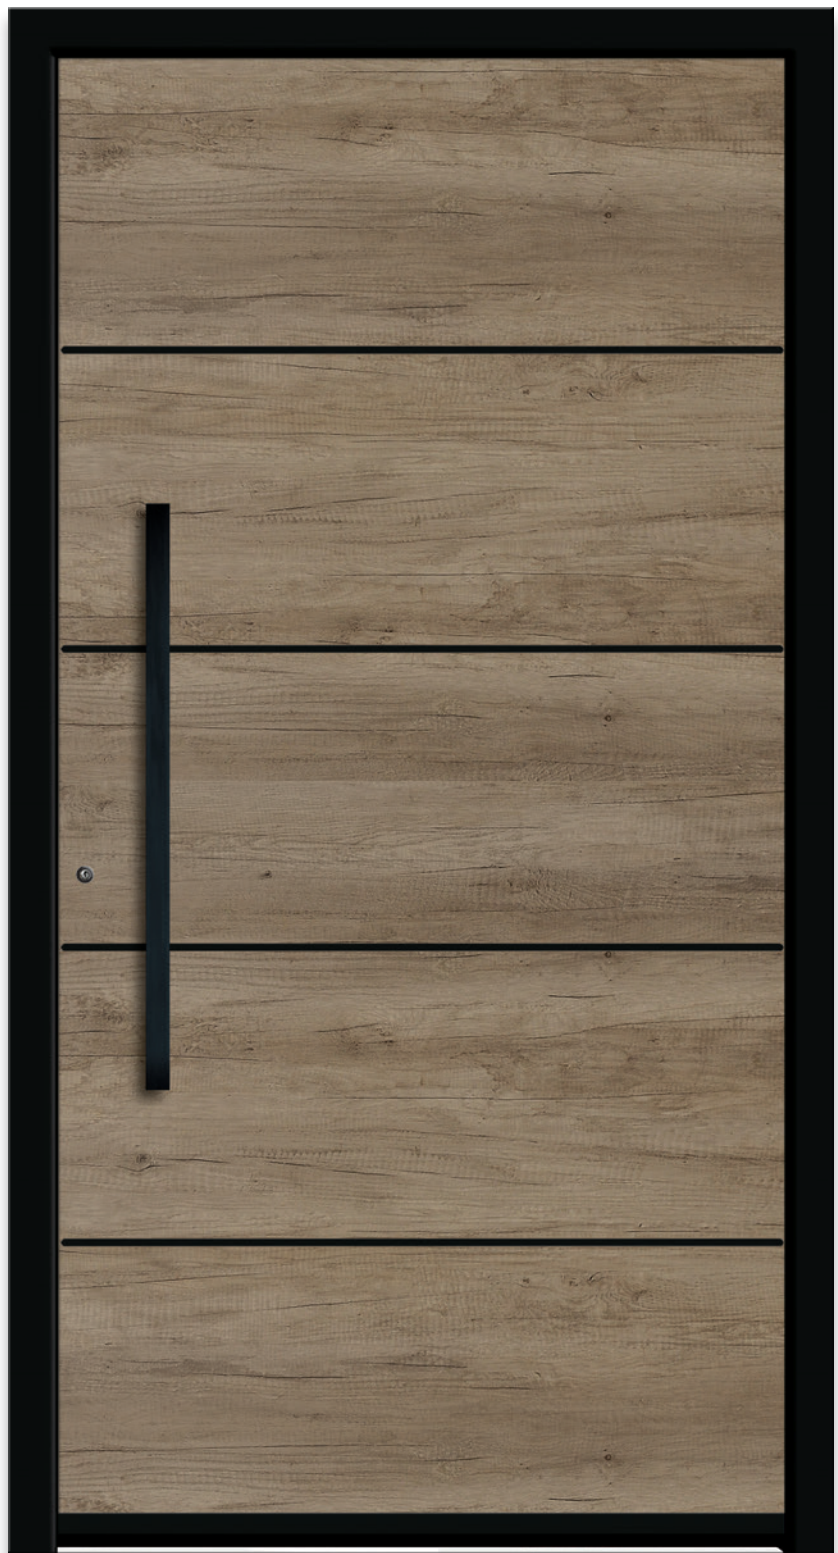

6873-95

gelijkliggende lisenen zwart staallook RAL 9005

Optioneel: vleugeloverdekkend | decor Mountain Oak | design stootplaat 2.200.03 zwart staallook RAL 9005, gelijkliggend

Greep: 9240-21 zwart staallook RAL 9005, montage af fabriek