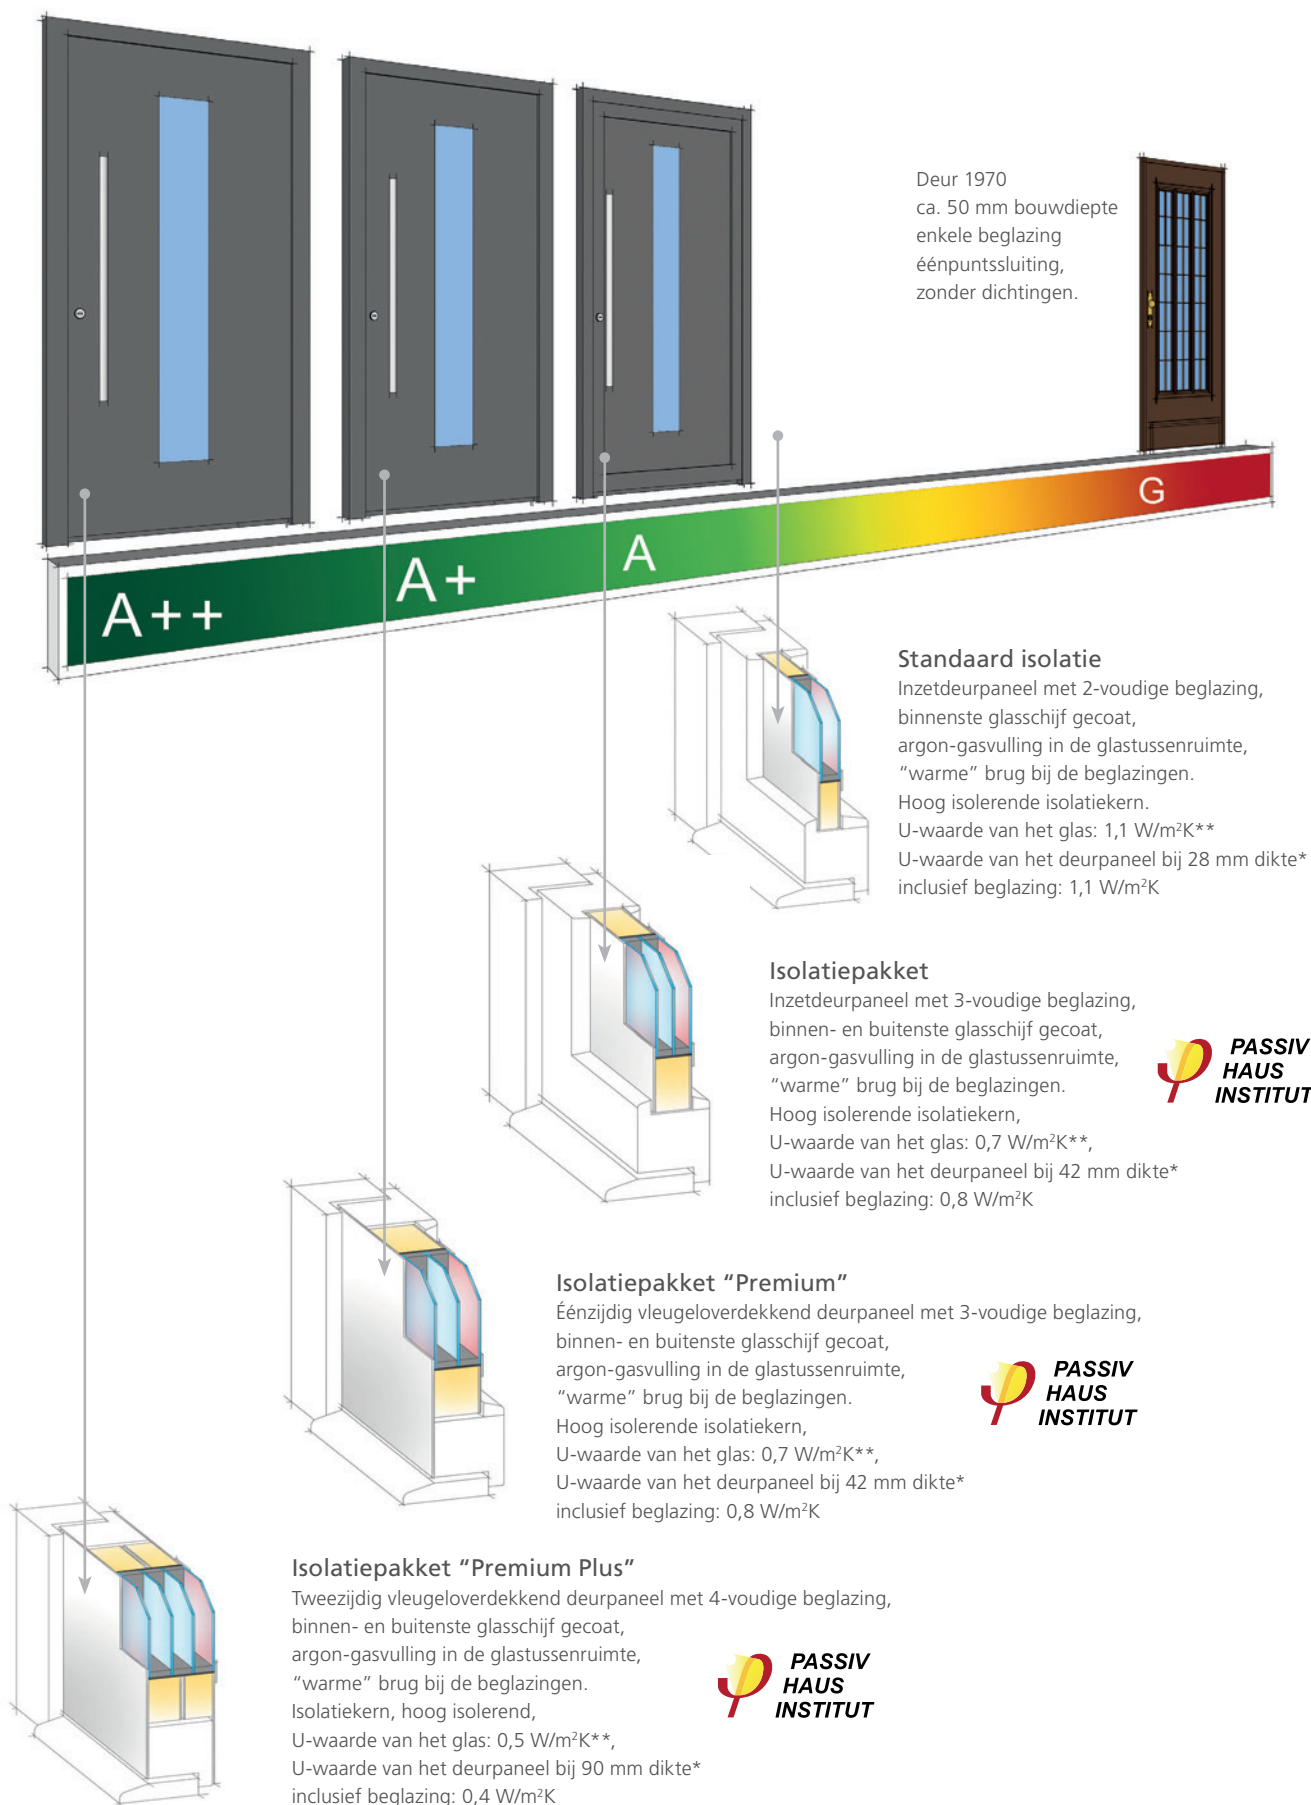

SMART-TOUCH

Sleutelloze voordeur – De Smart-Touch maakt het mogelijk om de voordeur zonder sleutel te openen. De greep kan eenvoudig op elke gewenste plek aangeraakt worden en een transponder in de tas is voldoende om de deur te openen. Het vervelende zoeken naar de sleutel behoort nu tot de verleden tijd.

Scan de QR-code en ontvang meer informatie

Detail

Afbeelding boven: edelstalen greep 8.105.06 met Smart-Touch

Afbeelding onder: afstandbediening voor een sleutelloze toegang

ISOLATIE

* Alle berekeningen zijn op basis van model 6508, met een afmeting van 1000 x 2000 mm.

**Sierbeglazingen (b.v. glas-in-lood) hebben een andere, afwijkende U-waarde.

VEILIGHEID

Veiligheidspakket 1

Geteste veiligheid van het deurpaneel volgens de normen van veiligheidsklasse RC1 N.
De beglazing aan de buitenzijde 6 mm dik veiligheidsglas.
De beglazing wordt omlopend in de lichtuitsnede verlijmd.

Veiligheidspakket 2

Geteste veiligheid van het deurpaneel volgens de normen van veiligheidsklasse RC2 N.
De dekplaten bestaan uit hoog weerstandbestendig materiaal.
De beglazing, isolatieglas van 33.1 / float blank 4 mm (RC2 N) of P4A / float blank 4 mm RC2.
De beglazing wordt omlopend met speciale verlijming in de lichtuitsnede verlijmd.